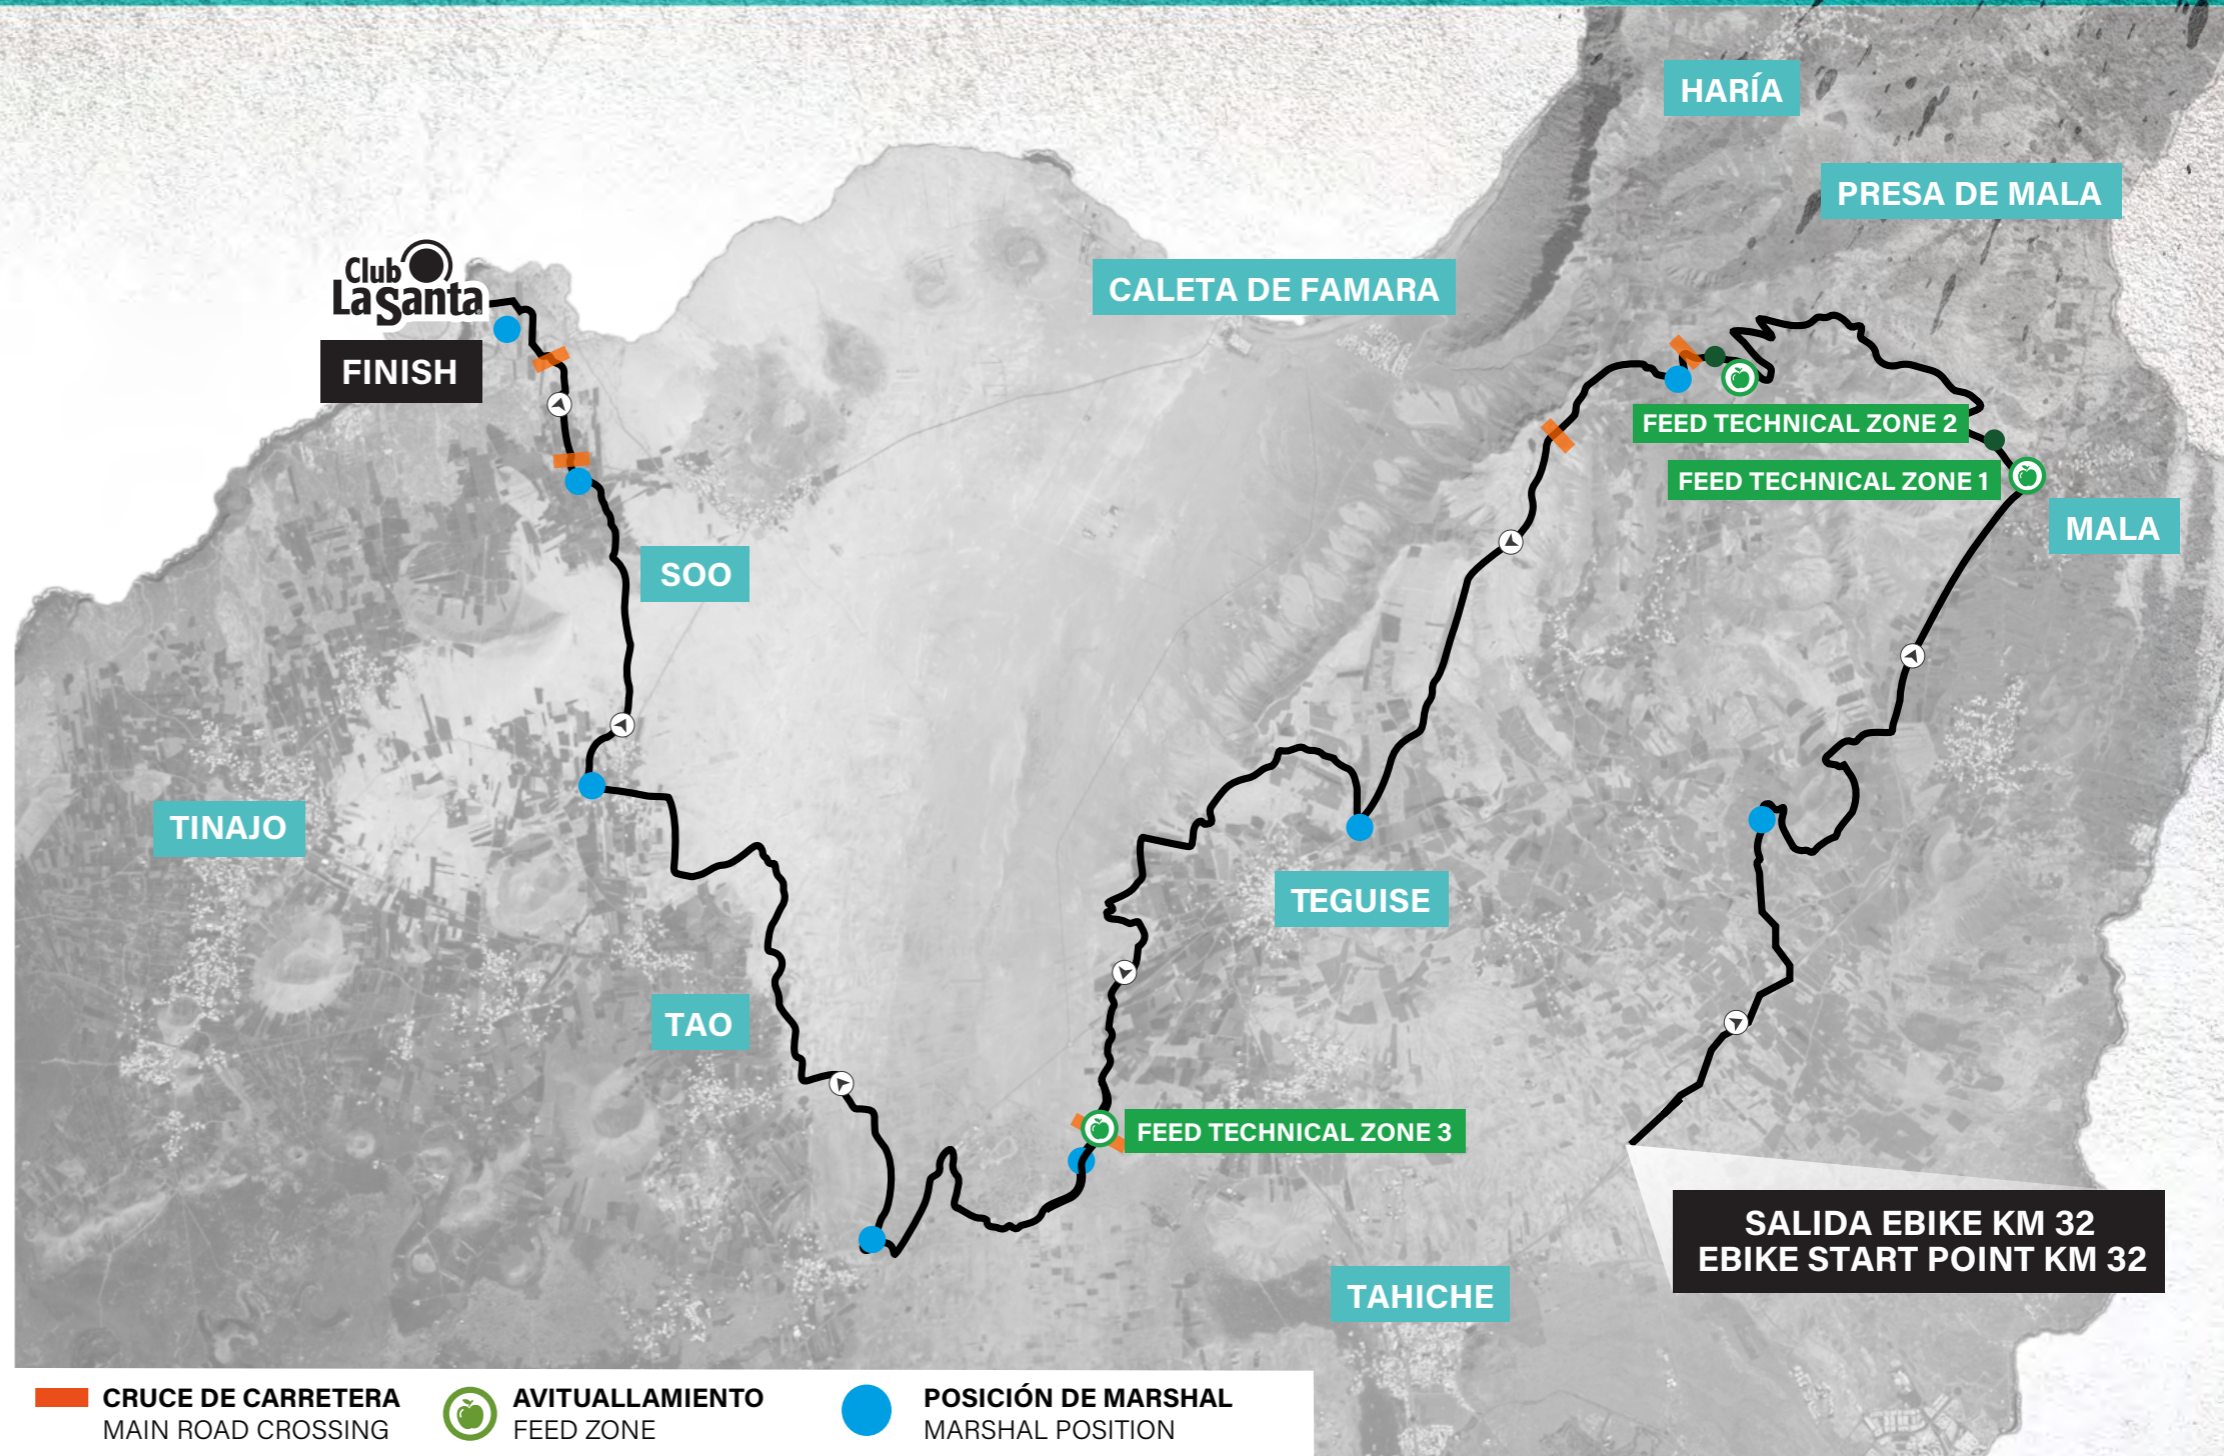

ETAPA 3 – 01.02.25

STAGE 3

E-BIKE

DISTANCIA ETAPA E-bikes: 53,3km

STAGE DISTANCE e-bikes: 53,3km

ELEVACIÓN TOTAL: 1095m/-1222m

TOTAL CLIMBING: 1095m/-1222m

PUNTO MÁS ALTO: 599m

HIGHEST POINT: 599m

HOSPITAL MÁS CERCANO:

NEAREST HOSPITAL:

"Hospiten" - Cam. Lomo Gordo, s/n,
35510 Puerto del Carmen

- CRUCE DE CARRETERA
MAIN ROAD CROSSING
- AVITUALLAMIENTO
FEED ZONE
- POSICIÓN DE MARSHAL
MARSHAL POSITION