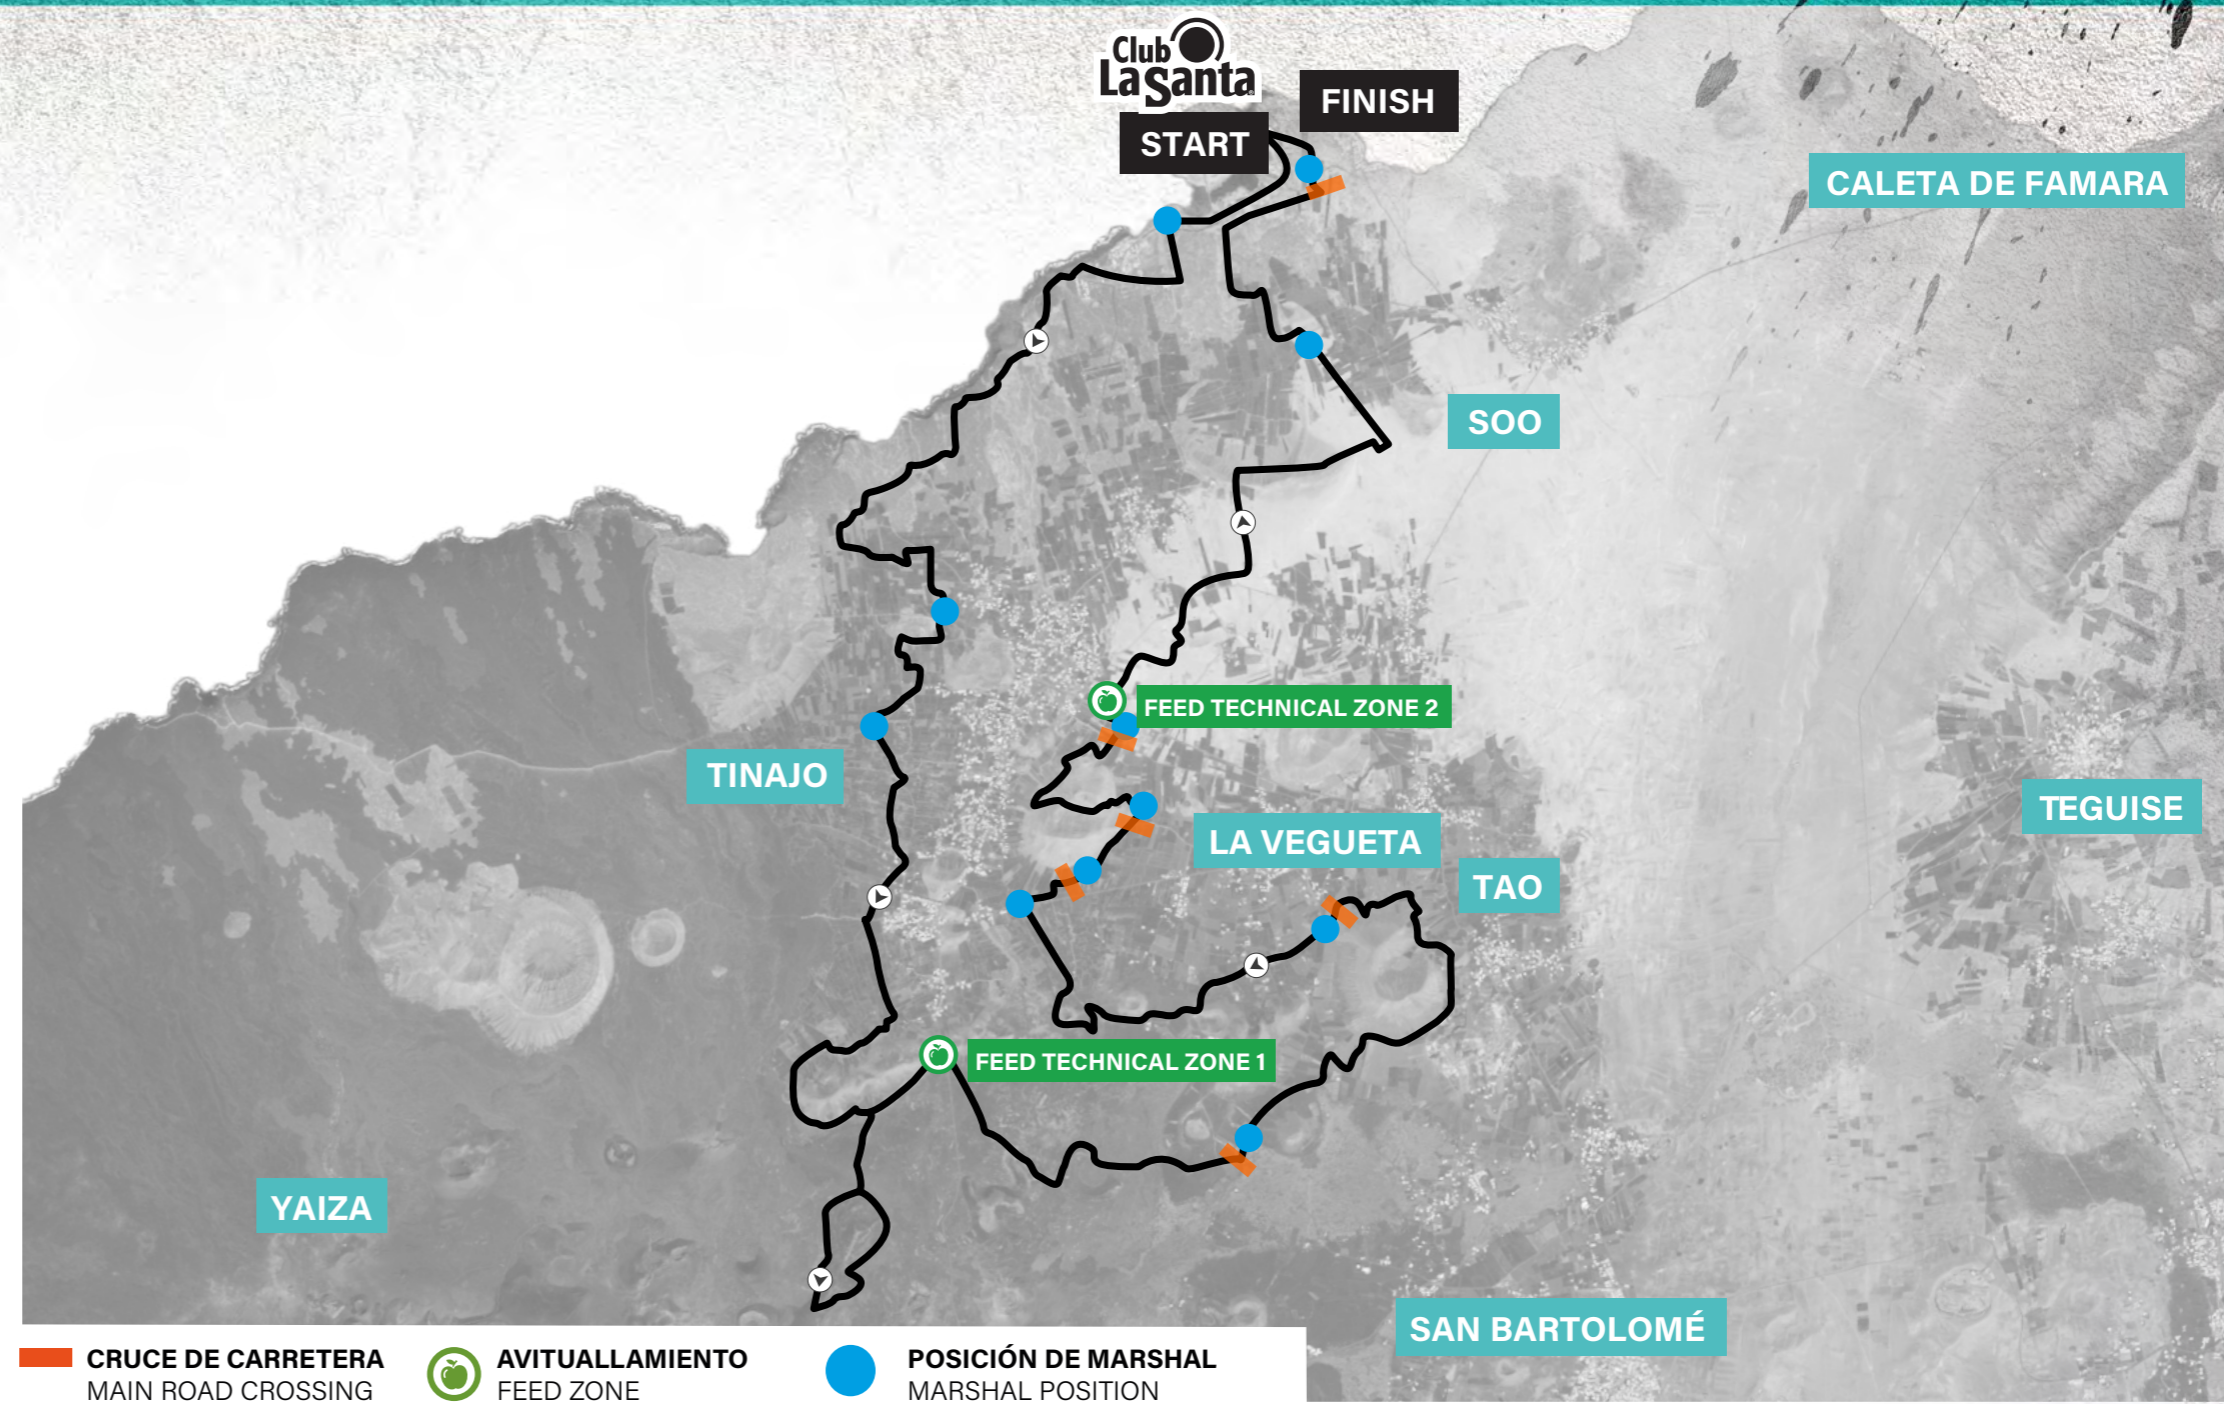

ETAPA 2 – 31.01.25

STAGE 2
XCMS S1

- DISTANCIA ETAPA MTB/E-Bikes: 55km**
STAGE DISTANCE MTB/E-bikes: 55km
- ELEVACIÓN TOTAL: 990m/-990m**
TOTAL CLIMBING: 990m/-990m
- PUNTO MÁS ALTO: 372m**
HIGHEST POINT: 372m
- HOSPITAL MÁS CERCANO:**
NEAREST HOSPITAL:
"Hospiten" - Cam. Lomo Gordo, s/n, 35510
Puerto del Carmen

CRUCE DE CARRETERA
MAIN ROAD CROSSING
 AVITUALLAMIENTO
FEED ZONE
 POSICIÓN DE MARSHAL
MARSHAL POSITION