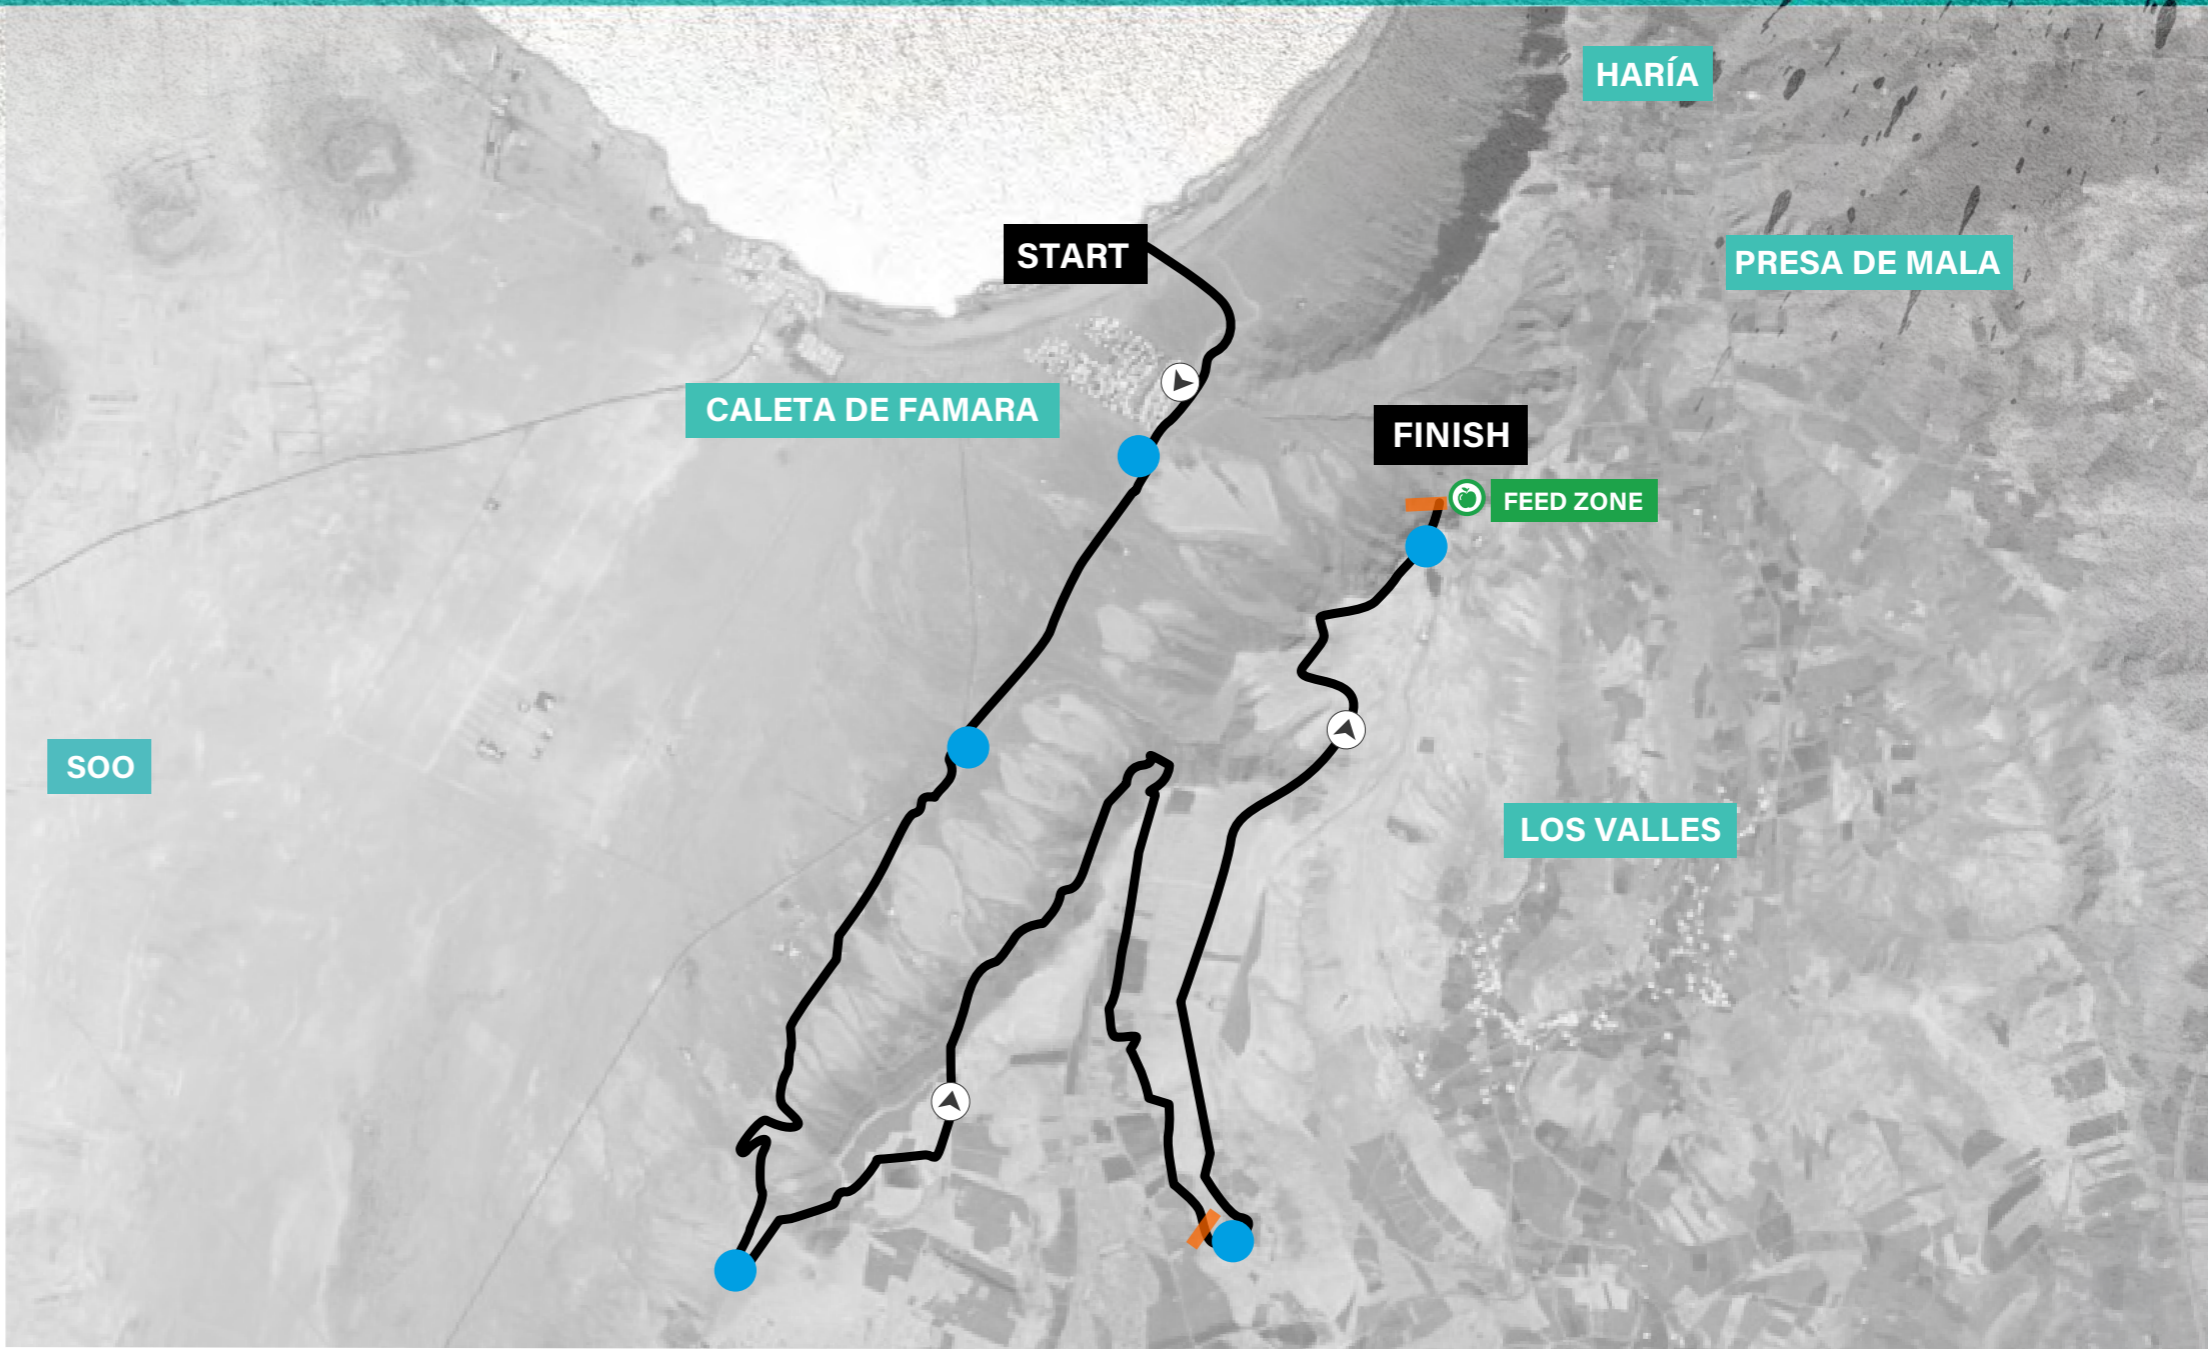

ETAPA 1 – 30.01.25

STAGE 1 TIME TRIAL

- DISTANCIA ETAPA MTB/E-Bikes: 21km**
STAGE DISTANCE MTB/E-bikes: 21km
- ELEVACIÓN TOTAL: 881m/-295m**
TOTAL CLIMBING: 881m/-295m
- PUNTO MÁS ALTO: 596m**
HIGHEST POINT: 596m
- HOSPITAL MÁS CERCANO:**
NEAREST HOSPITAL:
"Hospiten" - Cam. Lomo Gordo, s/n, 35510
Puerto del Carmen

CRUCE DE CARRETERA MAIN ROAD CROSSING
 AVITUALLAMIENTO FEED ZONE
 POSICIÓN DE MARSHAL MARSHAL POSITION